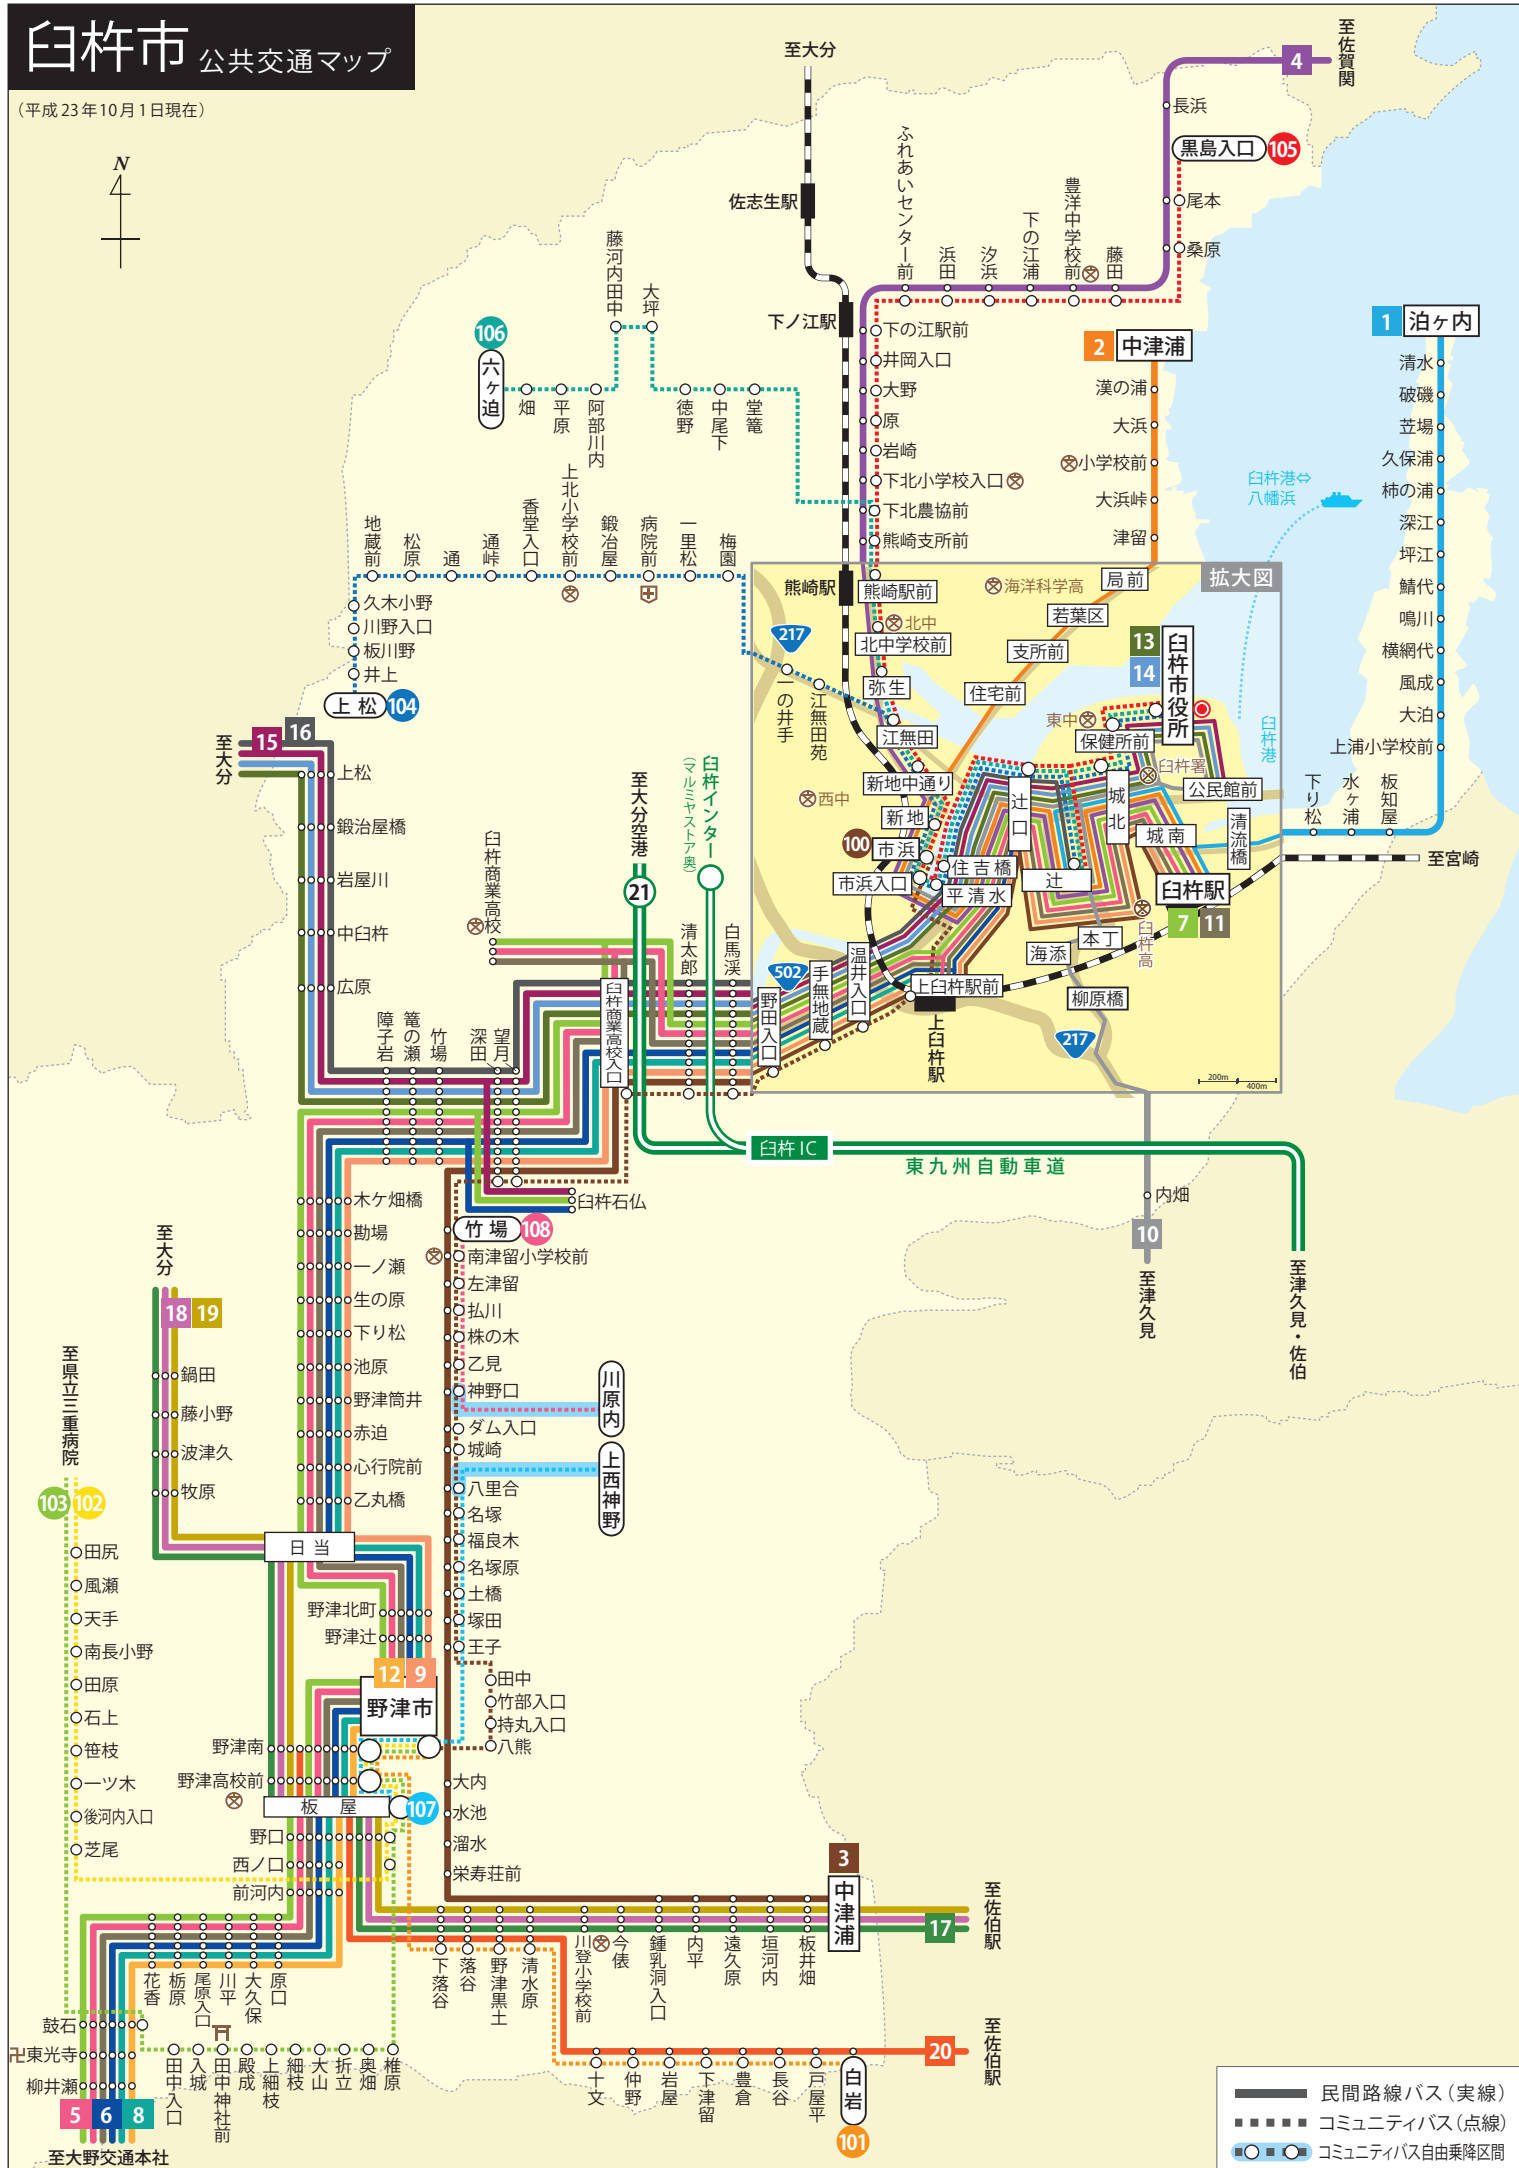

臼津交通 [電話]0972-63-3153

マップ番号	系統番号	系統色	系統名	運行ルート	運行日
1	—	■	泊ヶ内線	辻～臼杵駅～深江～破磯～泊ヶ内	
2	—	■	中津浦線	臼杵駅～大浜～中津浦	
3	—	■	割後場線	臼杵駅～深田～乙見～溜水～割後場	
4	—	■	臼関線	臼杵駅～熊崎駅前～下ノ江駅前～黒島入口～佐賀関	
5	—	■	臼三線	臼杵駅～辻～県立三重病院～大野交通本社	
6	—	■	臼三線(臼杵石仏経由)	臼杵駅～辻～臼杵石仏～県立三重病院～大野交通本社	
7	—	■	臼三線(臼杵商業高校経由)	大野交通本社～県立三重病院～臼杵商業高校～臼杵駅	
8	—	■	臼三線(辻経由)	臼杵駅～辻～県立三重病院～三重総合高校～大野交通本社	
9	—	■	臼三線	臼杵駅～辻～野津市	
10	—	■	臼津線	市浜～臼杵市役所～海添～津久見駅	

大野交通 [電話]0974-22-6155

マップ番号	系統番号	系統色	系統名	運行ルート	運行日
11	—	■	臼三線	大野交通本社～県立三重病院～臼杵商業高校～上臼杵駅～臼杵駅	
12	—	■	臼三線	大野交通本社～県立三重病院～野津市	

大分バス [電話]097-525-9882

マップ番号	系統番号	系統色	系統名	運行ルート	運行日
13	—	■	大分臼杵線(大道経由)	金池～大道～戸次～深田～辻～臼杵市役所	
14	—	■	大分臼杵線(県立病院経由)	金池～県立病院～戸次～深田～辻～臼杵市役所	
15	—	■	大分臼杵線	辻～深田～戸次～大道～県庁正門前	
16	—	■	大分臼杵線(特急)	辻～深田～戸次～大道～県庁正門前	
17	—	■	大分佐伯線(急行)	金池～板屋～清水原～佐伯	
18	—	■	大分佐伯線(中津留より普通)	佐伯～県庁正門前	
19	—	■	大分佐伯線(急行)	佐伯～県立病院～県庁正門前	
20	—	■	大分佐伯線	野津南～佐伯駅	
21	—	○	県南高速リムジンバス	佐伯駅～臼杵インター～大分松岡P.A～大分空港	

(備考) 臼津交通・大野交通は大分バスグループのバス会社です。

臼津交通 委託分 [電話]0972-63-3153

マップ番号	系統色	系統名	運行ルート	運行日
100	●	城崎線	野津市～乙見～深田～市浜	火・木
101	●	白岩線	野津市～落谷～清水原～白岩	火・木
102	●	南野津線	野津市～野口～笹枝～三重診療所	火・木
103	●	東谷線	野津市～野口～細枝～三重診療所	火・木
104	●	上松線	臼杵市役所～江無田～久木小野～上松	水・金
105	●	佐志生線	臼杵市役所～江無田～下ノ江駅前～黒島入口	金
106	●	六ヶ迫線	臼杵市役所～江無田～大坪～六ヶ迫	水

臼杵タクシー・野津タクシー 委託分 [電話]0972-63-3311

マップ番号	系統色	系統名	運行ルート	運行日
107	●	西神野線(※1)	上西神野～八里合乗降場～板屋	火・木

富士タクシー 委託分 [電話]0972-62-4111

マップ番号	系統色	系統名	運行ルート	運行日
108	●	東神野線(※2)	川原内～神野口～竹場	平日

(※1)一部フリー乗降区間 (※2)月～木は往路のみ、金は復路も運行

事業者名	住所	シャボタクシー	福祉車両	タクシー代行	タクシー便利屋	電話番号
臼杵タクシー(株)	洲崎	○	○	○	-	0972-63-3311
野津タクシー(有)	野津町	○	-	○	-	0974-32-3339
富士タクシー(株)	祇園洲	○	○	○	○	0972-62-4111

(注) 福祉車両:車いす又は寝台(ストレッチャー)で乗降可能な車両。
タクシー便利屋:「タクシー運賃+追加料金」でお買い物の代行、忘れ物や書類等の受取り・お届け、車のバッテリーチャージなどを行います。詳しくは各社にお問い合わせ下さい。

お役立ちホームページ

[大分バス]
<http://www.oitabus.co.jp/>
[臼杵市役所]
<http://www.city.usuki.oita.jp/>

民間路線バスの時刻表・運賃の検索は

バスナビ大分

BUS NAVI OITA

[携帯電話用]
<http://www.busnavi-oita.com/m/>
[パソコン用]
<http://www.busnavi-oita.com/>

[ご注意] ①「マップ番号」はこの公共交通マップでのみ使用する番号です。運行会社へのお問い合わせの際には「系統名」でお尋ね下さい。
②「系統番号」はバス車両の行先表示器などに表示されている番号です。

白杵市 公共交通マップ

(平成 23 年 10 月 1 日現在)

- 民間路線バス (実線)
- ..... コミュニティバス (点線)
- - - コミュニティバス自由乗降区間

公共交通マップの情報はできるだけ正確を期しておりますが、その正確性を完全に保証するものではありません。参考情報としてご利用ください。ご利用に基づきいかなる損害に対しても(社)大分県バス協会・大分県・各交通事業者は責任を負いかねますのでご了承ください。