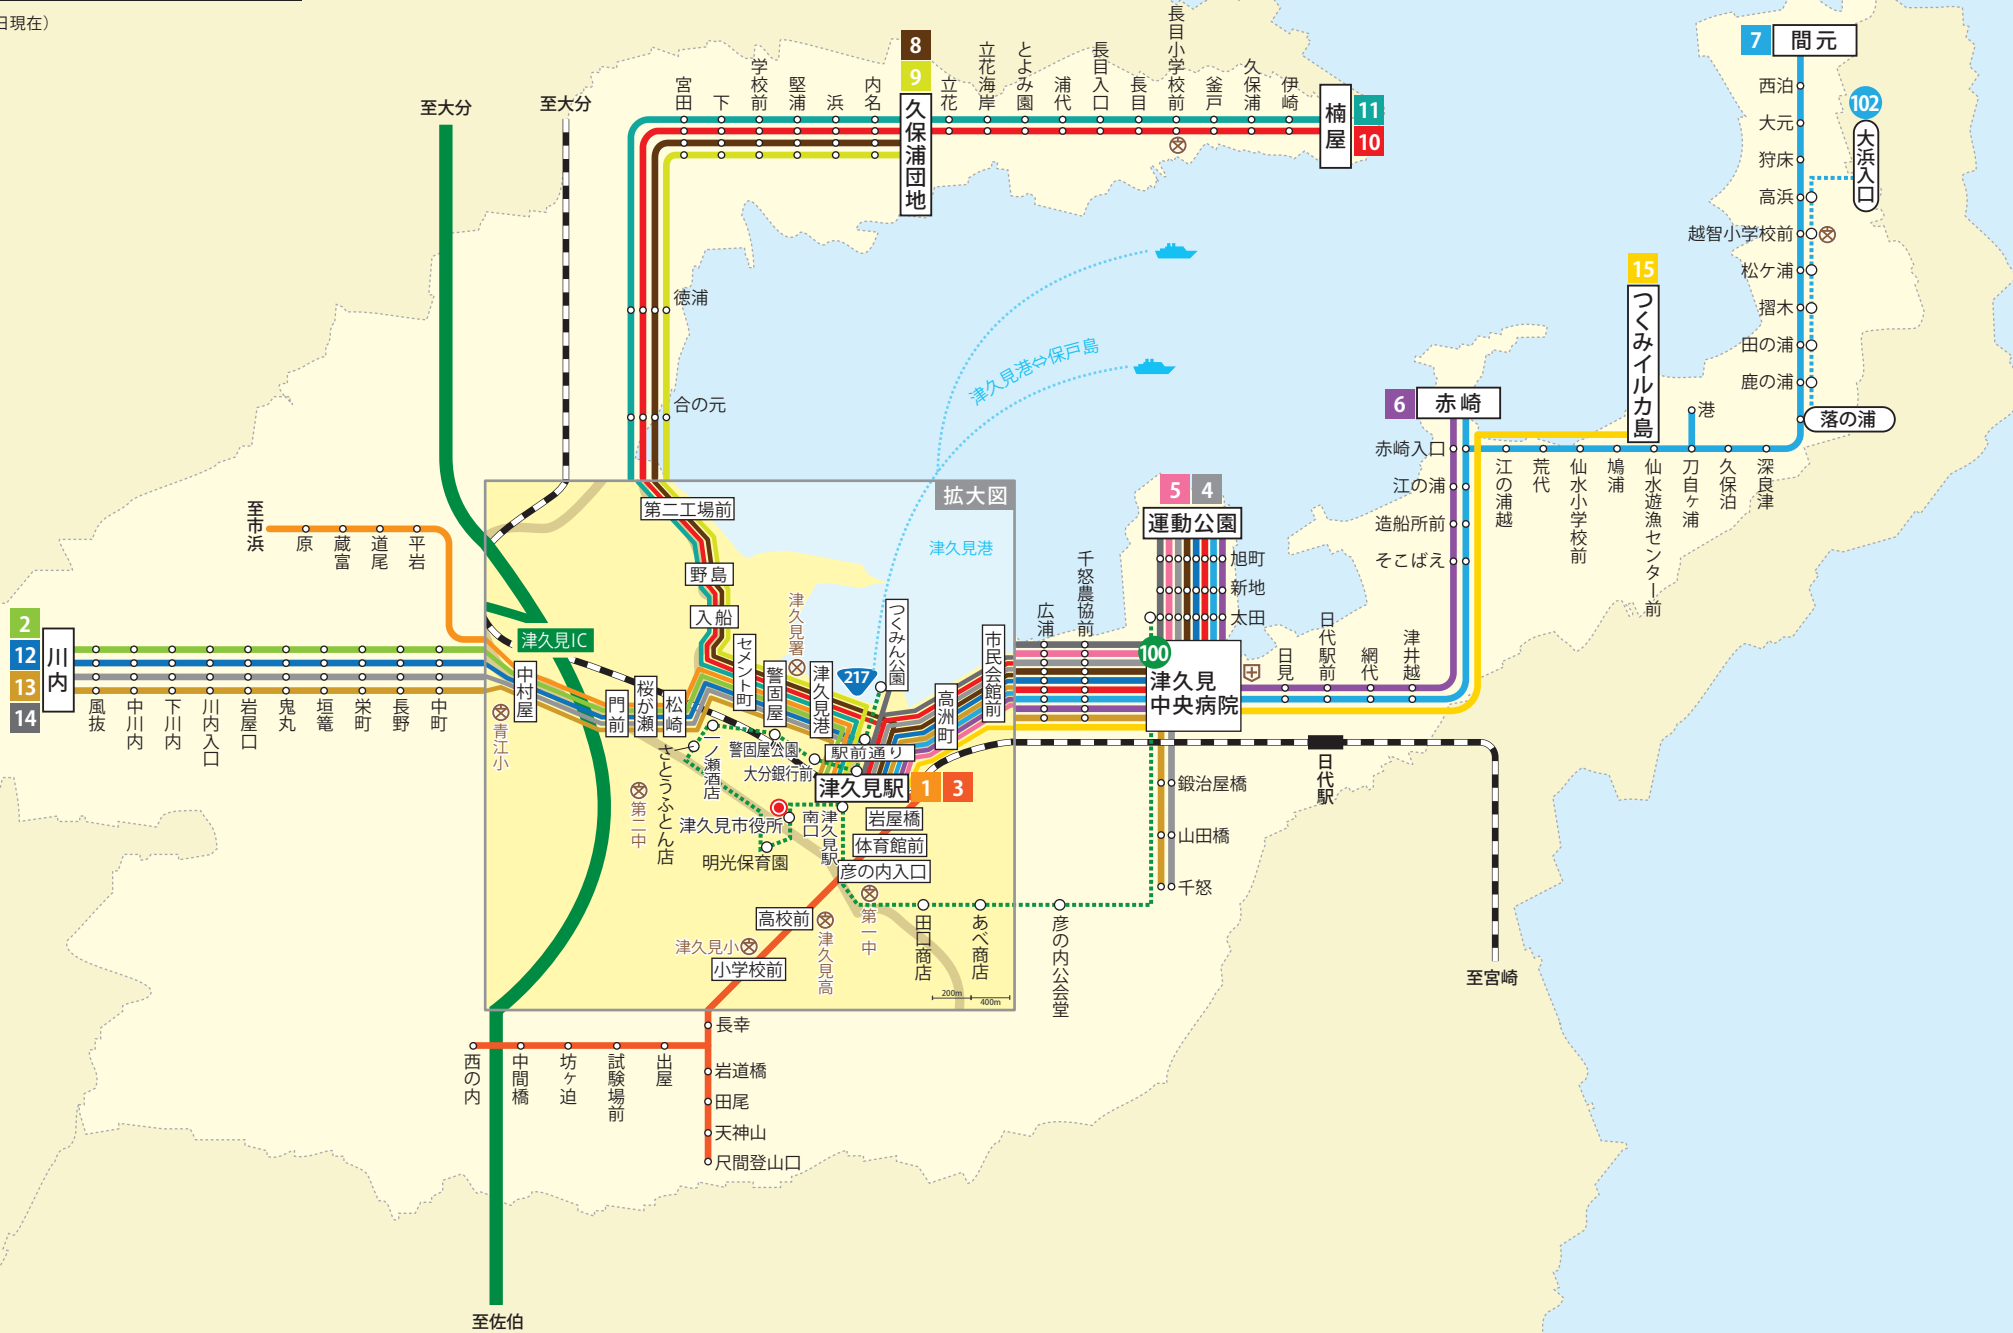

②「系統番号」はバス車両の行先表示器などに表示されている番号です。

津久見市 公共交通マップ

(平成 23 年 10 月 1 日現在)

民間路線バス(実線)
 コミュニティバス(点線)

公共交通マップの情報はできる限り正確を期しておりますが、その正確性を完全に保証するものではありません。参考情報としてご利用ください。ご利用に基づいていかなる損害に対しても(社)大分県バス協会・大分県・各交通事業者は責任を負いかねますのでご了承ください。