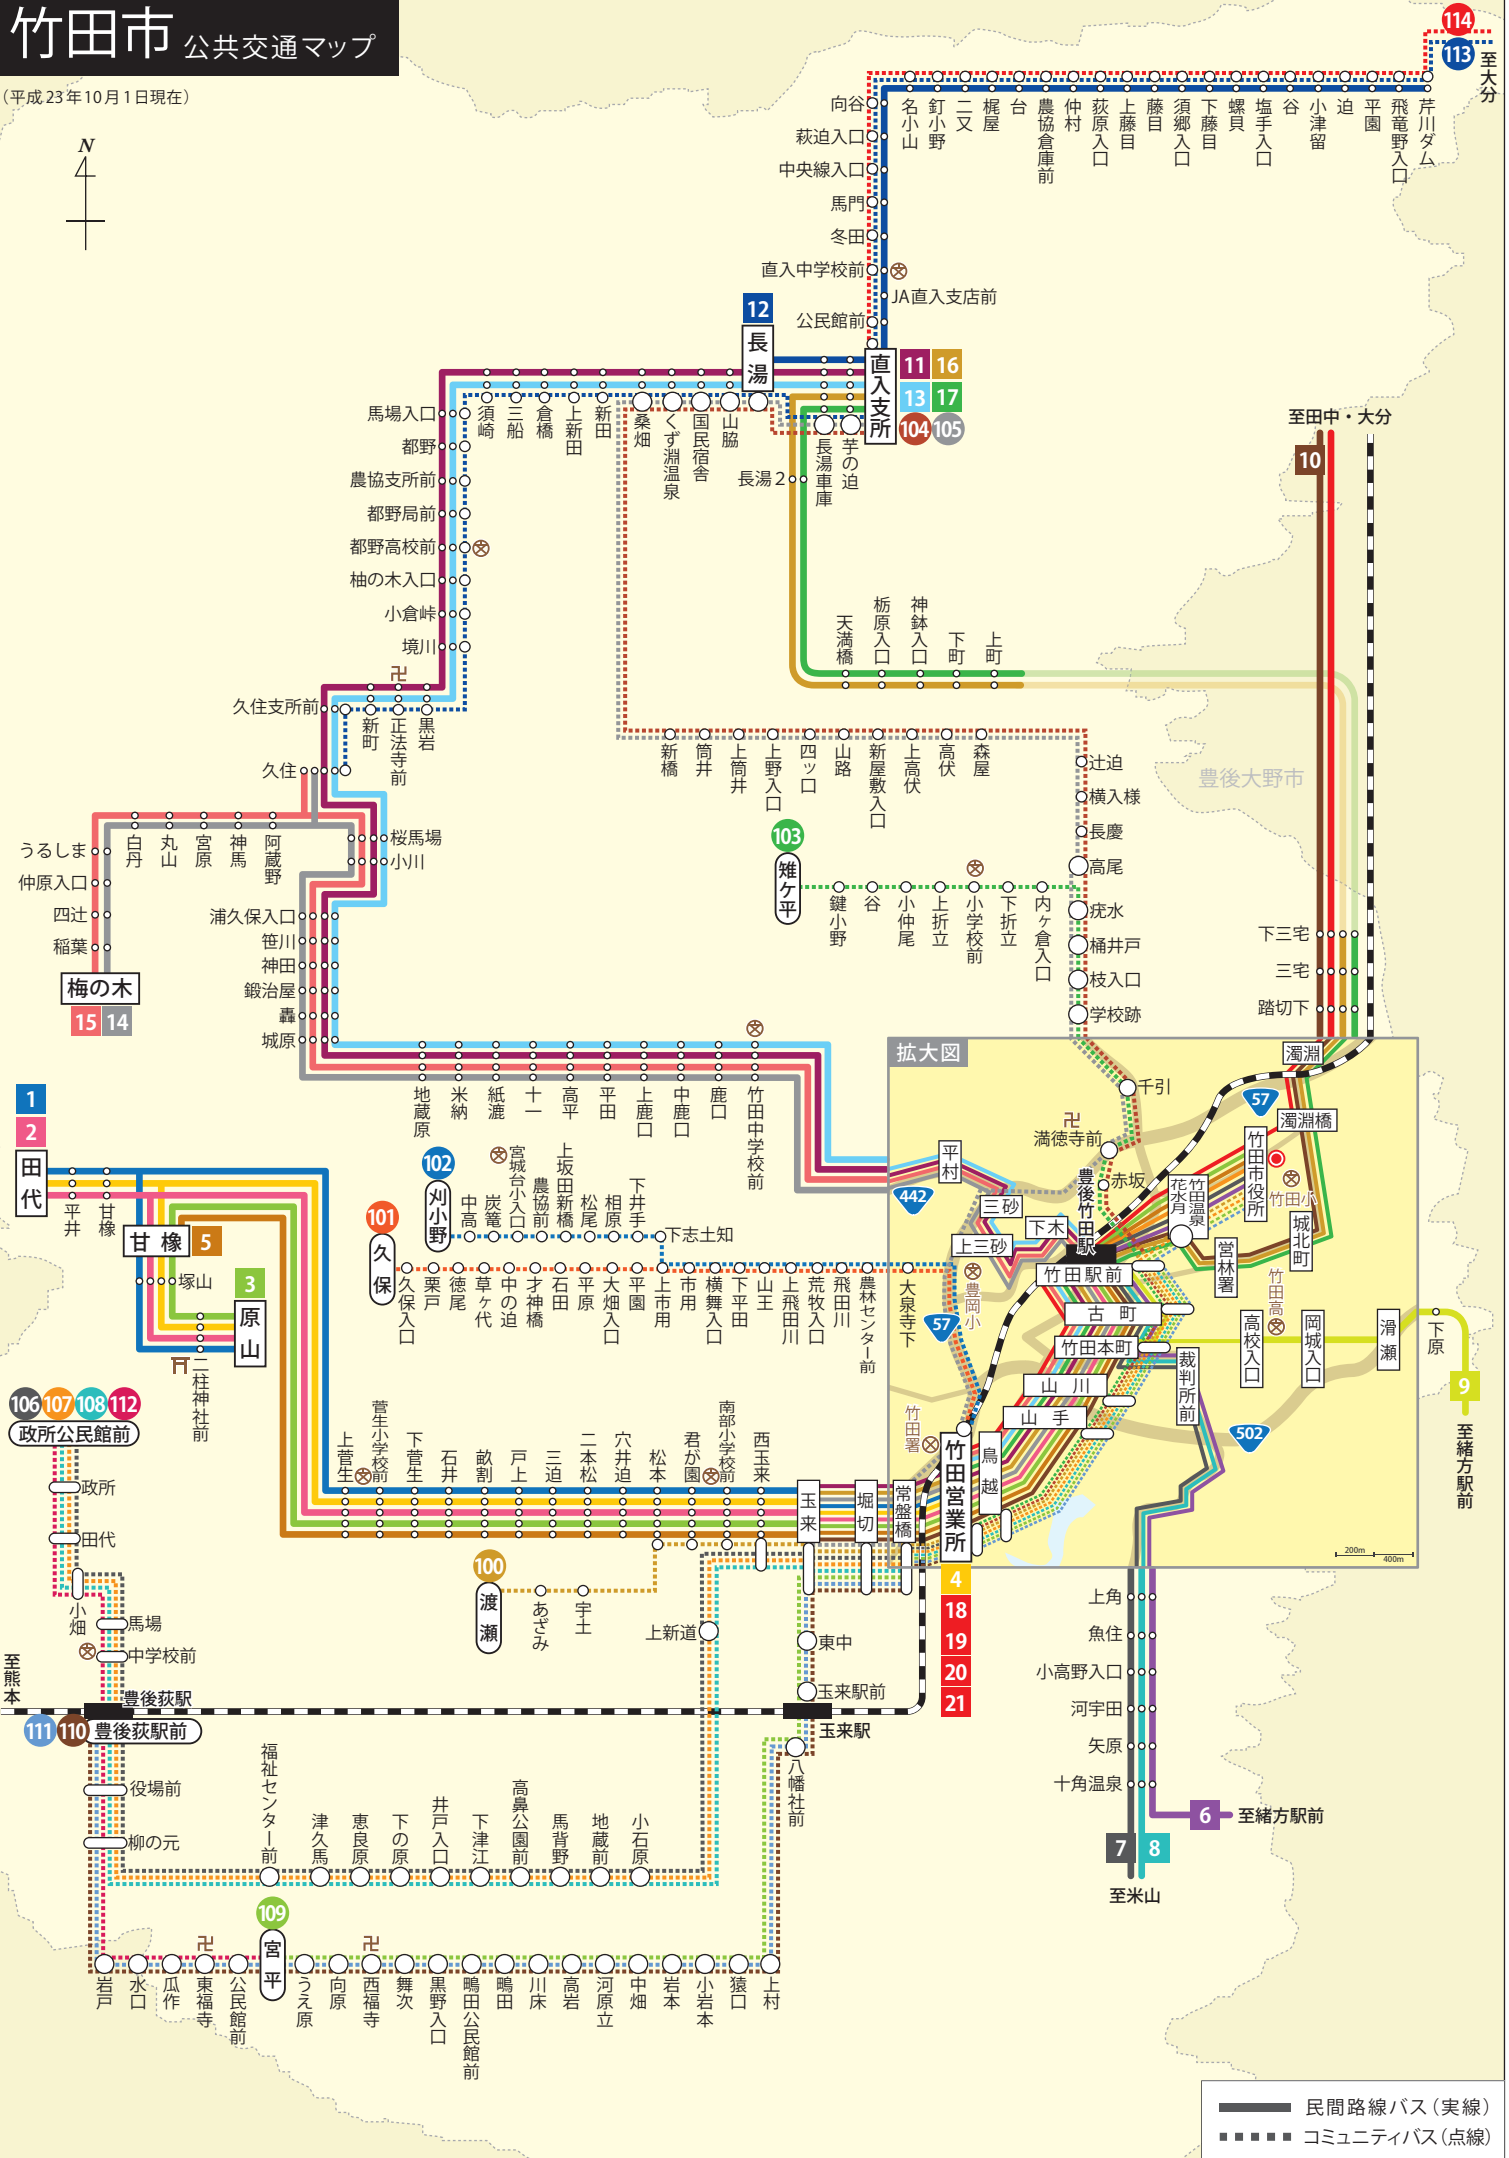

## 大分バス [電話]097-525-9882

マップ番号	系統番号	系統色	系統名	運行ルート	運行日
18	—	■	金池～竹田営業所(元町経由)	金池～元町～竹田営業所	
19	—	■	金池～竹田営業所(大道経由)	金池～大道～竹田営業所	
20	—	■	金池～竹田営業所(県立病院経由)	金池～県立病院～竹田営業所	
21	—	■	田中～竹田営業所	田中～竹田営業所	

(備考) 大野竹田バスは大分バスグループのバス会社です。

## 大野竹田バス 委託分 [電話]0974-63-3151

市営コミュニティバス	マップ番号	系統色	系統名	運行ルート	運行日
	100	●	渡瀬線	竹田営業所～玉来～渡瀬	月・金
	101	●	久保線	竹田営業所～市用～久保	月・水・金
	102	●	刈小野線	竹田営業所～市用～刈小野	火・木・土
	103	●	雉が平線	竹田営業所～竹田駅～雉が平	月・金
	104	●	高伏線	竹田営業所～高伏～直入支所	平日・土・日・祝
	105	●	高伏線	玉来～高伏～直入支所	平日・土・日・祝
	106	●	馬背野線	竹田営業所～馬背野～政所	平日
	107	●	馬背野線	竹田市役所～馬背野～政所	平日
	108	●	馬背野線	竹田駅～馬瀬野～政所	平日
	109	●	岩本線	竹田市役所～岩本～宮平	平日
	110	●	岩本線	竹田営業所～岩本～荻駅	平日・土
	111	●	岩本線	竹田市役所～岩本～荻駅	平日・土・日・祝
	112	●	宮平線	宮平～政所	平日
	113	●	大分駅線	直入～小野屋、県病～大分駅	平日・土・日・祝
	114	●	大分駅線	久住～小野屋、県病～大分駅	平日・土・日・祝

[ご注意] ①「マップ番号」はこの公共交通マップでのみ使用する番号です。運行会社へのお問い合わせの際には「系統名」でお尋ね下さい。  
 ②「系統番号」はバス車両の行先表示器などに表示されている番号です。

# 竹田市 公共交通マップ

(平成23年10月1日現在)

—— 民間路線バス(実線)  
..... コミュニティバス(点線)

公共交通マップの情報はできる限り正確を期しておりますが、その正確性を完全に保証するものではありません。参考情報としてご利用ください。ご利用に基づきいかなる損害に対しても(社)大分県バス協会・大分県・各交通事業者は責任を負いかねますのでご了承ください。