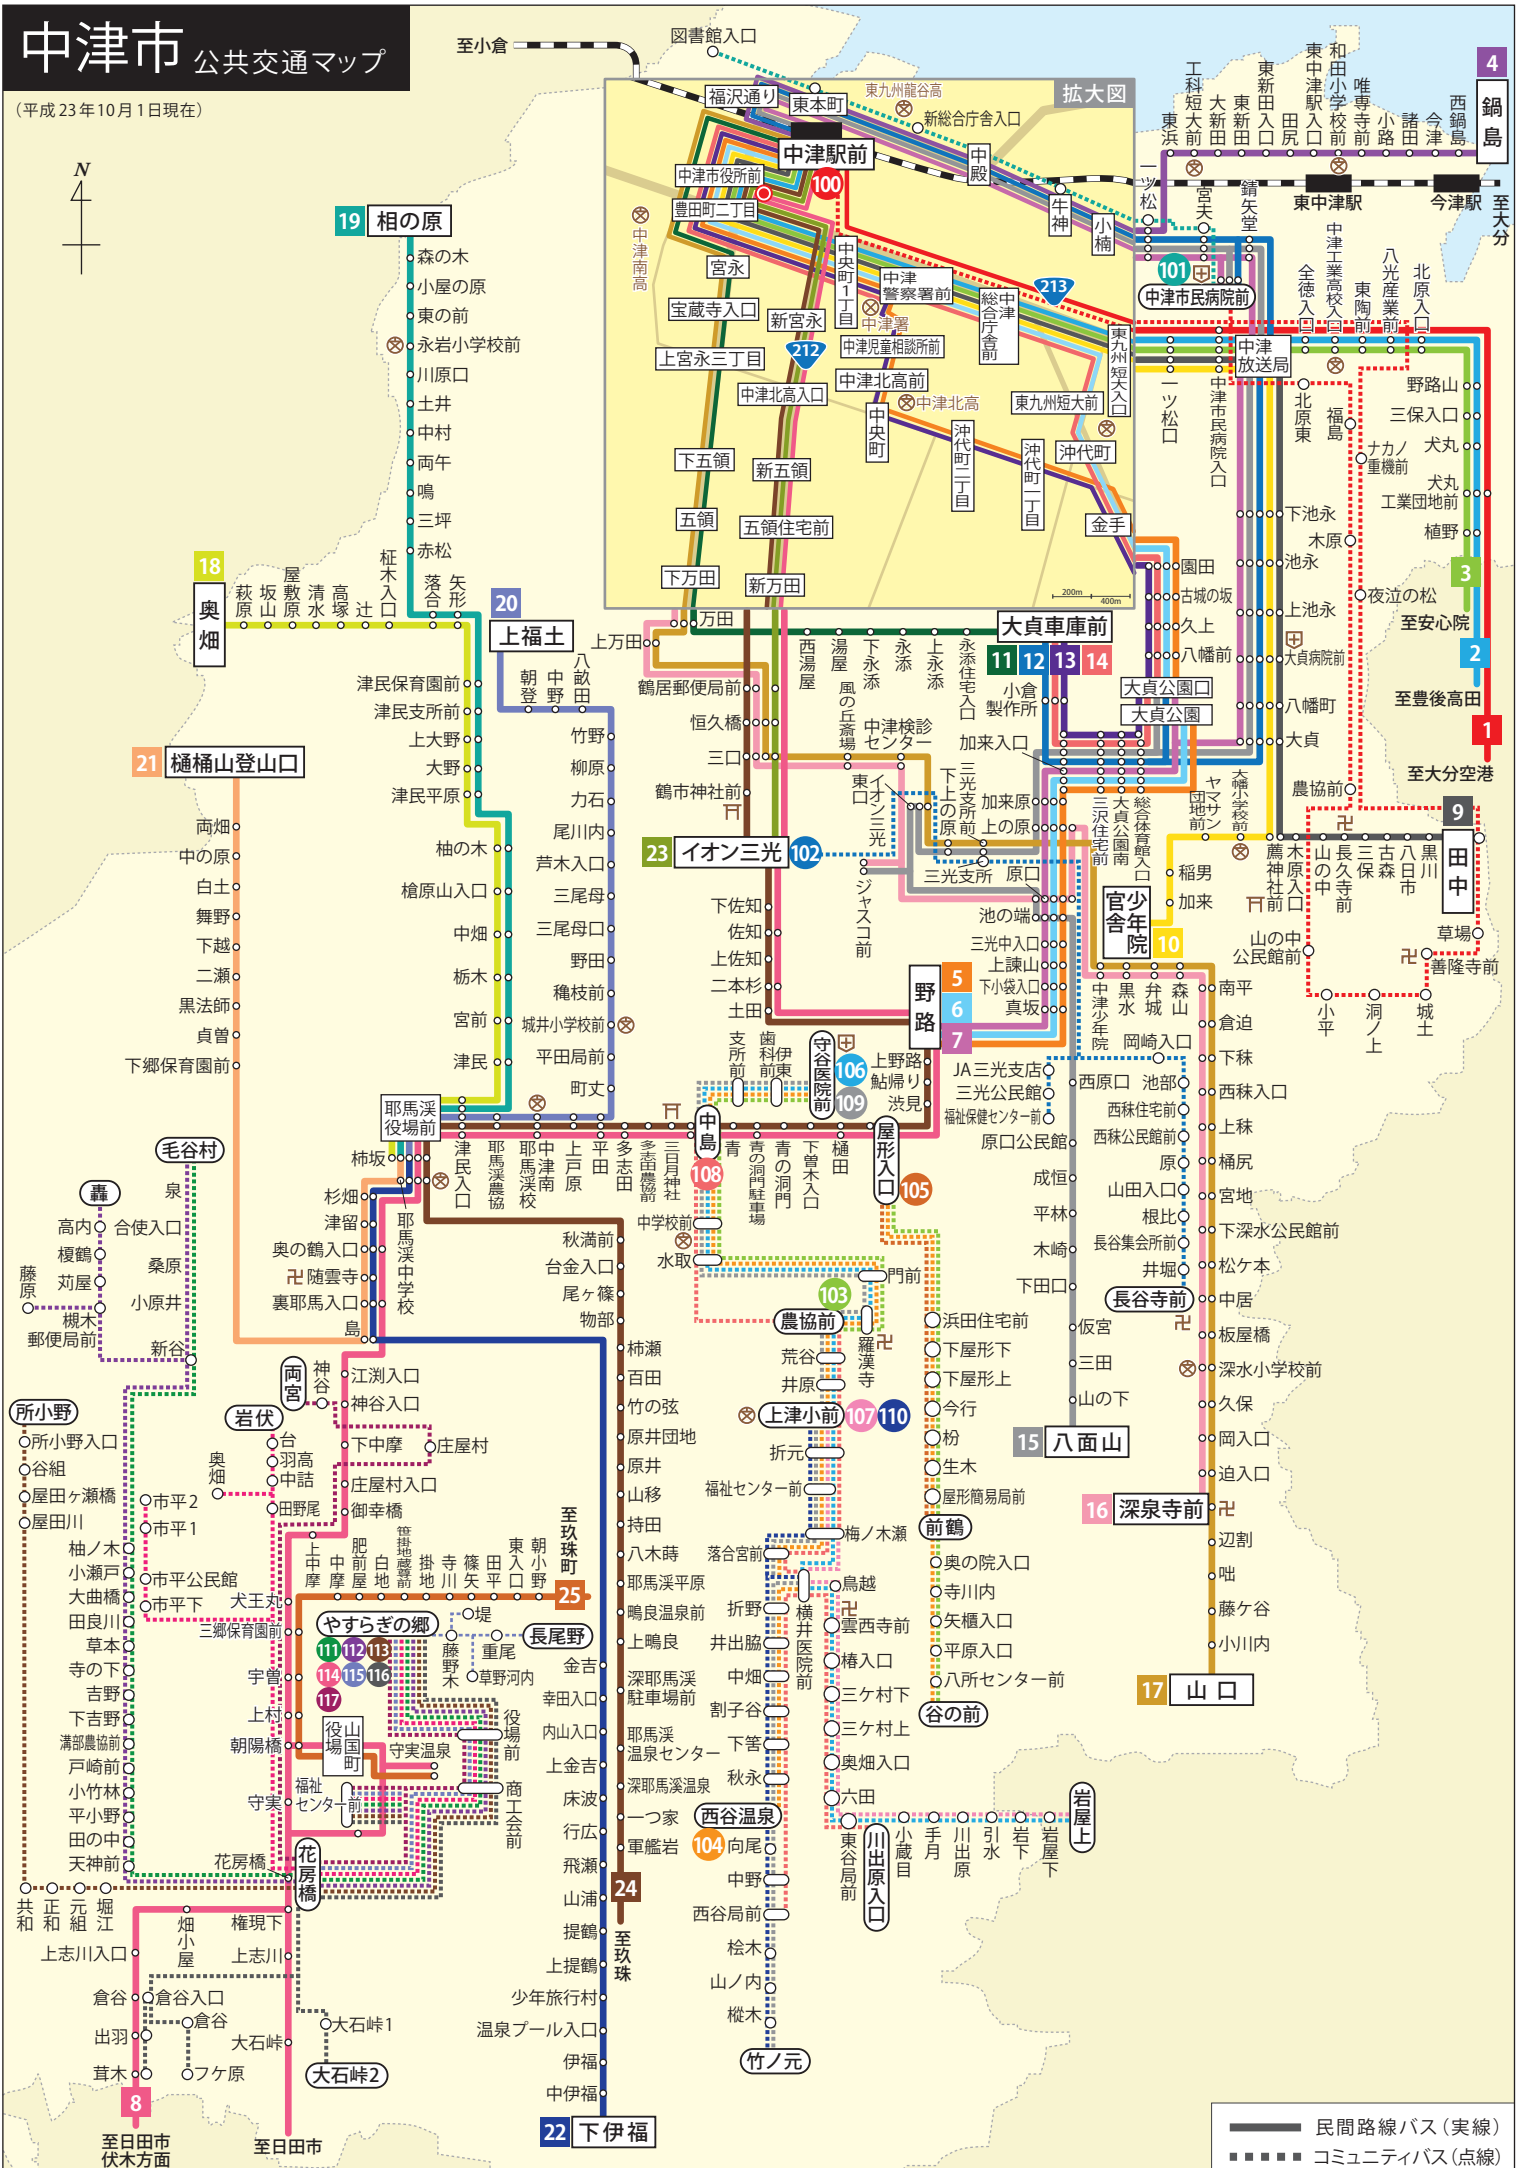

中津市 公共交通マップ

(平成 23 年 10 月 1 日現在)

公共交通マップの情報はできる限り正確を期しておりますが、その正確性を完全に保証するものではありません。参考情報としてご利用ください。ご利用に基づいたいかなる損害に対しても(社)大分県バス協会・大分県・各交通事業者は責任を負いかねますのでご了承ください。